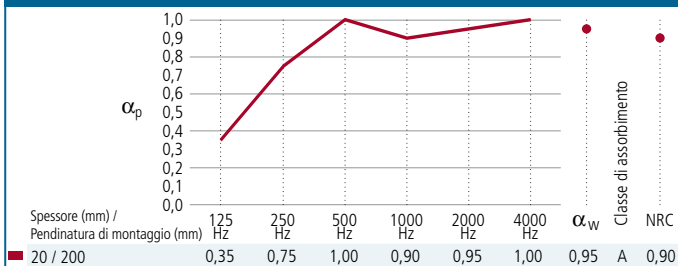

ASSORBIMENTO ACUSTICO

L'assorbimento acustico è stato misurato secondo la norma ISO 354. I diversi dati relativi all'assorbimento acustico (α_p , α_w e classe di assorbimento) sono stati calcolati nel rispetto della norma ISO 11654.

Coloral