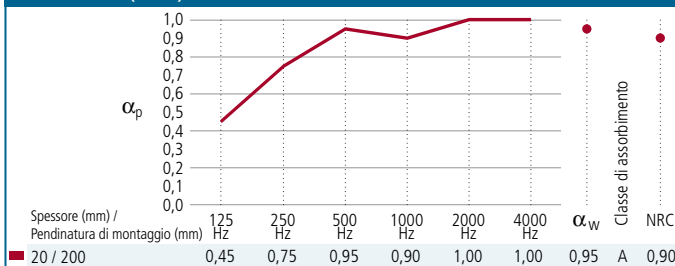

Coloral Lave (nero)

PROTEZIONE INCENDIO

Generalità: I pannelli per controsoffitti Rockfon sono essenzialmente composti da lana di roccia. La lana di roccia è un materiale incombustibile il cui punto di fusione supera i 1000 °C.

Reazione al fuoco:

Euroclasse A2-s1,d0 secondo la norma EN 13501-1.

Euroclasse A1 (Coloral Lave, bordi D e E) secondo la norma EN 13501-1.

Resistenza al fuoco:

Risultato	Dimensioni (mm)	Bordo	Rapporto di prova N
REI 120	600 x 600 x 20	A	214763/2872FR

Vedere il rapporto di prova per dimensioni e posa in opera.

RESISTENZA ALL'UMIDITÀ E ALLA FLESSIONE

A livello dimensionale, Coloral è stabile anche in condizioni di umidità che possono arrivare al 100%. Può essere messo in opera a temperature comprese tra 0 °C e 40 °C, senza che sia necessaria alcuna acclimatazione.

Coloral è stato testato 1/C/0N secondo la norma NF EN 13964. Tuttavia, alcuni formati dei moduli (larghezza superiore a 700 mm) sono classificati 2/C/0N.

(Prova CSTB secondo la norma NF EN 13964 in condizioni di 95(+/-)5% UR, 20(+/-)2 °C.)

RIFLESSIONE DELLA LUCE

Secondo finitura.

CONDUTTIVITÀ TERMICA

I prodotti di spessore superiore o uguale a 30 mm sono stati misurati secondo la norma EN 12667 e hanno ottenuto il seguente valore: $\lambda_p = 35$ mW/mK.

Resistenza termica: 20 mm - R = 0,55 mq·K/W.

IGIENE

La lana di roccia non contiene alcun elemento nutritivo e non favorisce lo sviluppo di microrganismi.

MANUTENZIONE ORDINARIA

La superficie può essere pulita con un aspiratore dotato di spazzola morbida.

AMBIENTE

Una selezione rappresentativa di controsoffitti Rockfon si pregia delle marcature "Indoor Climate" danese e "Indoor Climate" finlandese (M1) che classificano i prodotti in base alla loro innocuità per la qualità dell'aria interna. Coloral è riciclabile. La lana di roccia può vantare, inoltre, il marchio EUECB.

F.D.E.S. (scheda di dati ambientali e sanitari)

Coloral è accompagnato da una scheda di dati ambientali e sanitari disponibile su www.inies.fr