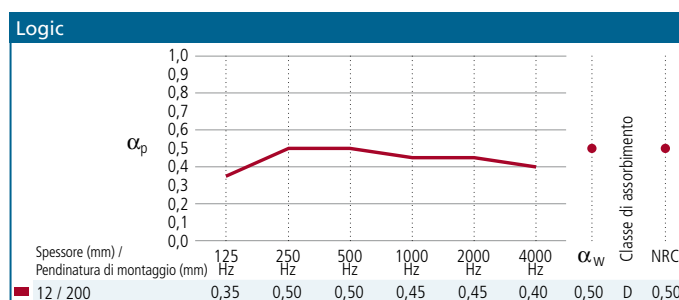

Su struttura T15 oppure T24 conformemente alla norma NFP 68203-1 e 2, rif. DTU 58.1, edizione 2008.

GAMMA

Bordi	Dimensioni modulari (mm)	Sistemi di installazione
	600 x 600 x 12	T15
	900 x 600 x 12	T15
	1200 x 600 x 12	T15
	600 x 600 x 12	T24
	900 x 600 x 12	T24
	1200 x 600 x 12	T24

ASSORBIMENTO ACUSTICO

L'assorbimento acustico è stato misurato secondo la norma ISO 354. I diversi dati relativi all'assorbimento acustico (α_p , α_w e classe di assorbimento) sono stati calcolati nel rispetto della norma ISO 11654.